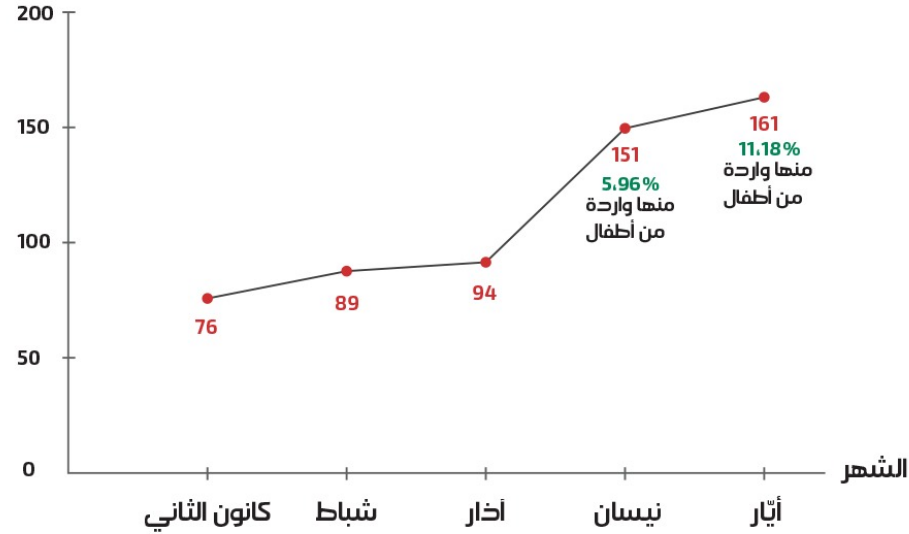

## تزايد عدد شكاوى العنف الاسري يناشد ضمائر النواب لإقرار تعديلات قانون "حماية النساء وسائر أفراد الاسرة من العنف الاسري"

عدد الاتصالات

رسم بياني لعدد الاتصالات الواردة على الخط الساخن 1745 التابع لقوى الامن الداخلي خلال الأشهر الخمسة الأخيرة، للتبليغ عن شكاوى العنف الاسري